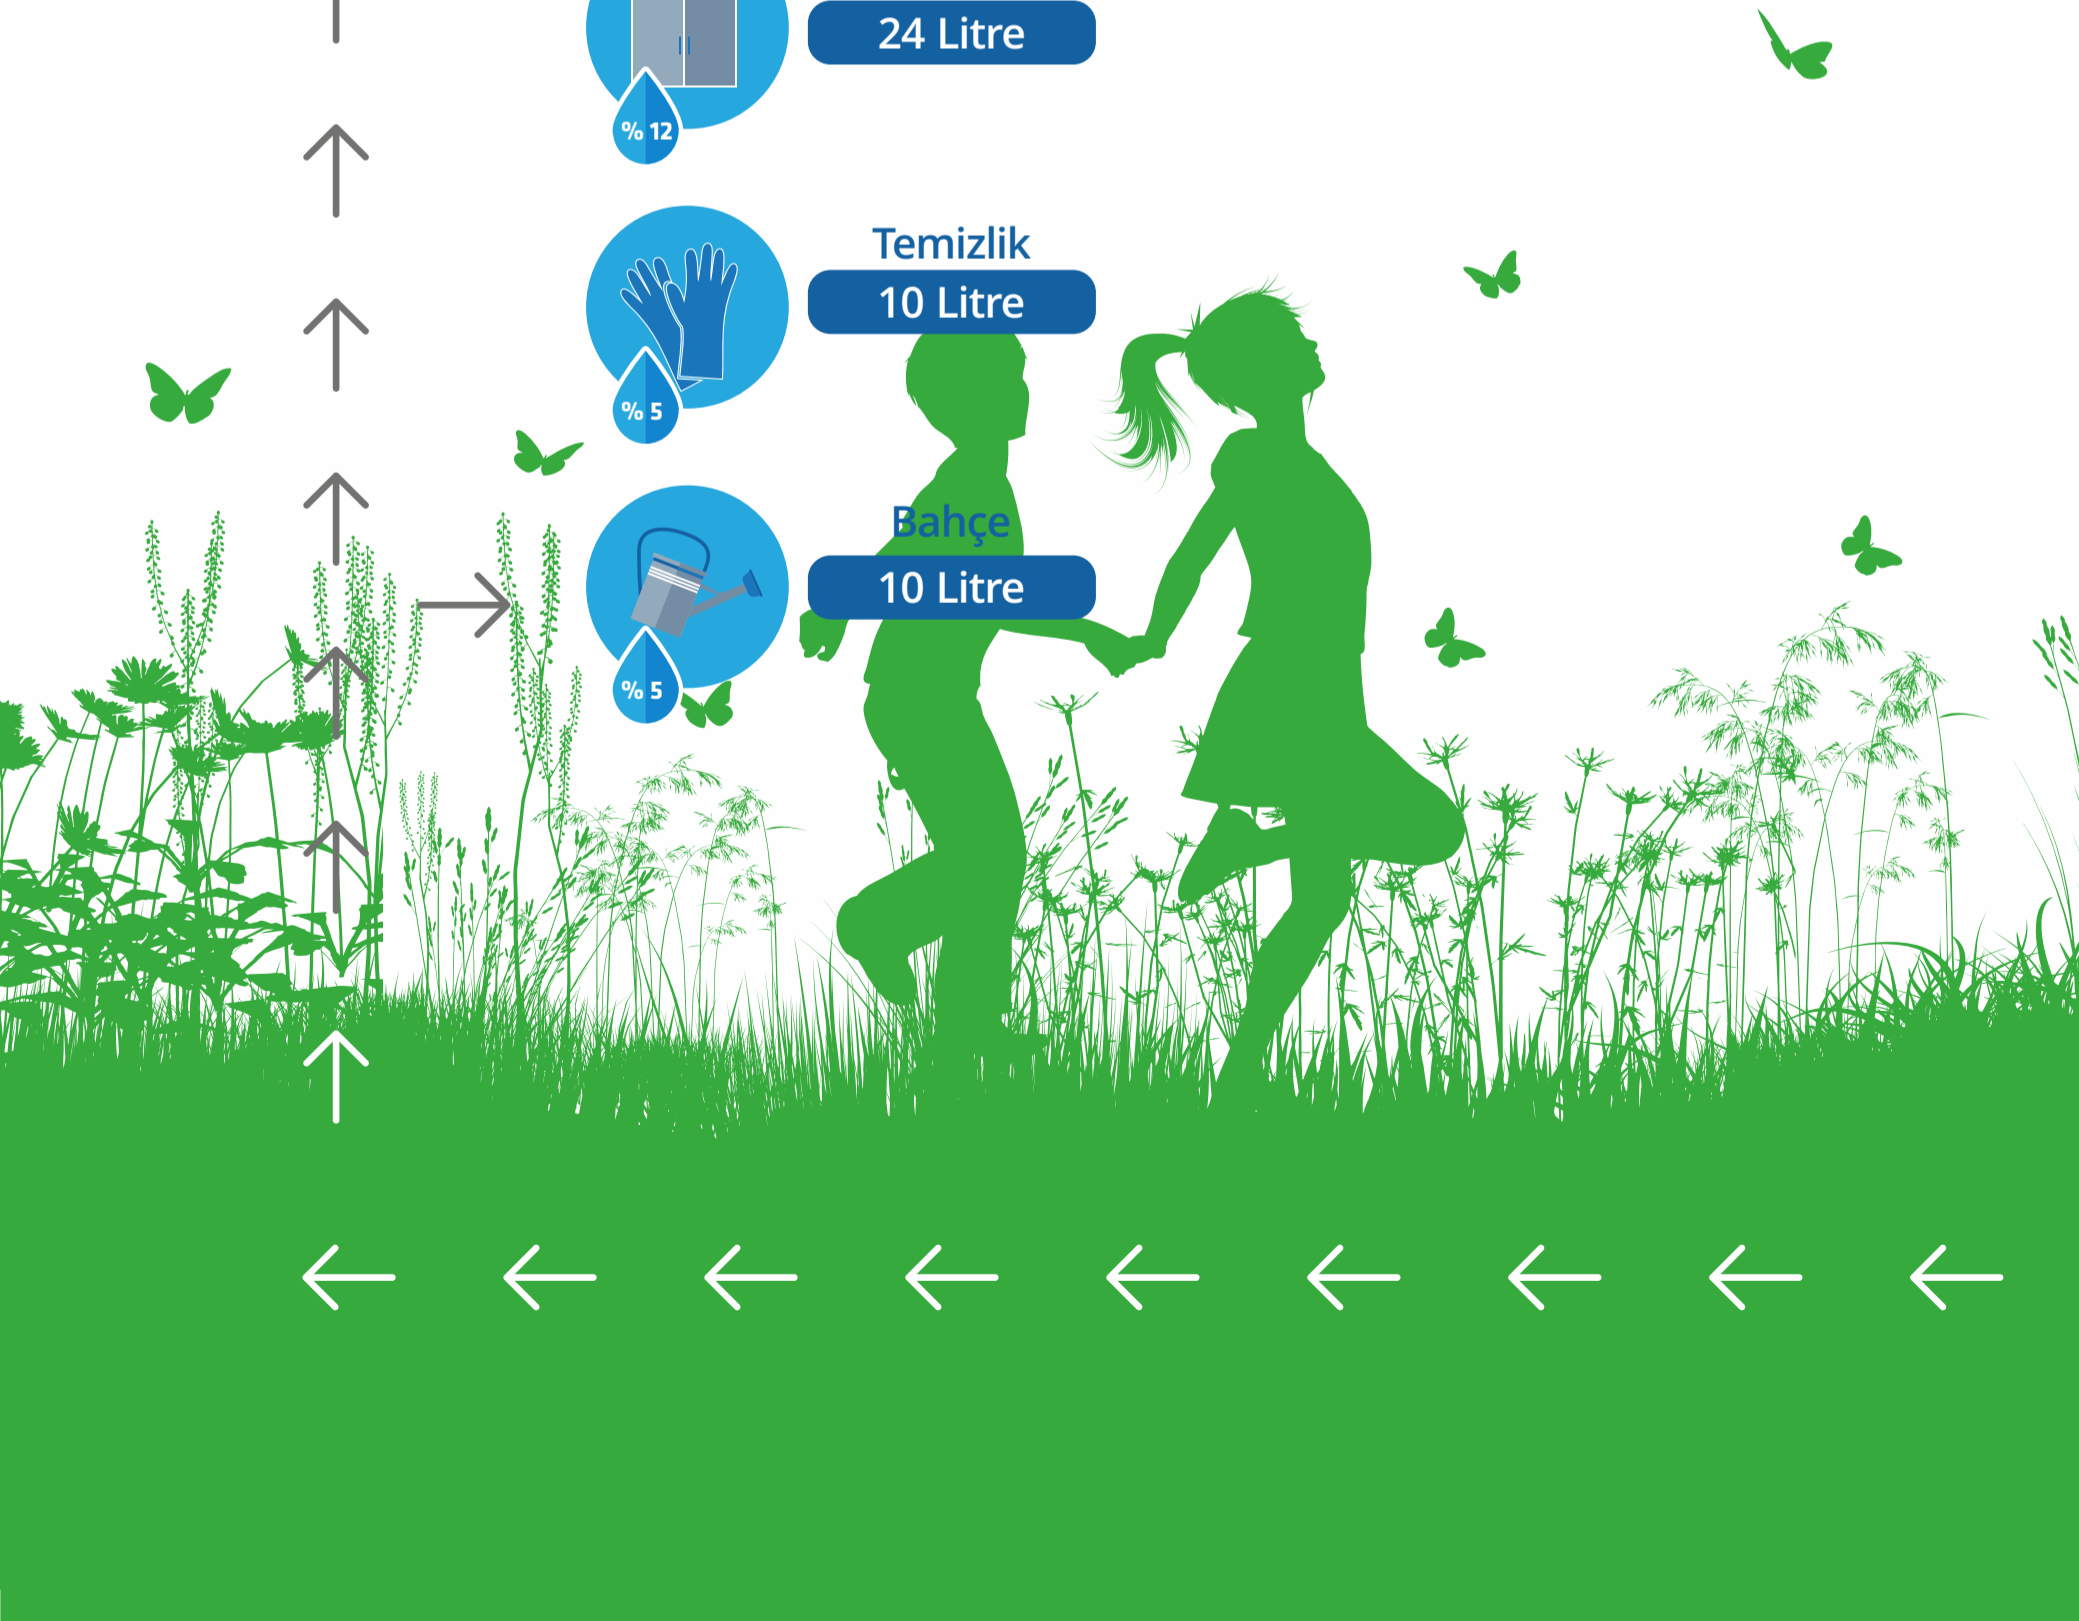

GriSu

Projenin bahçesinde yer alan yağmur suyu depolama ve gri su arıtma sistemleriyle suyun etkin kullanımı sağlanıyor. Gri suların yeniden kullanılması amacıyla tasarlanan arıtma sistemiyle geri kazanılan su, klozet

Duş/Lavabo
80 Litre

WC
40 Litre

Çamaşır
26 Litre

Mutfak
24 Litre

Temizlik
10 Litre

Bahçe
10 Litre